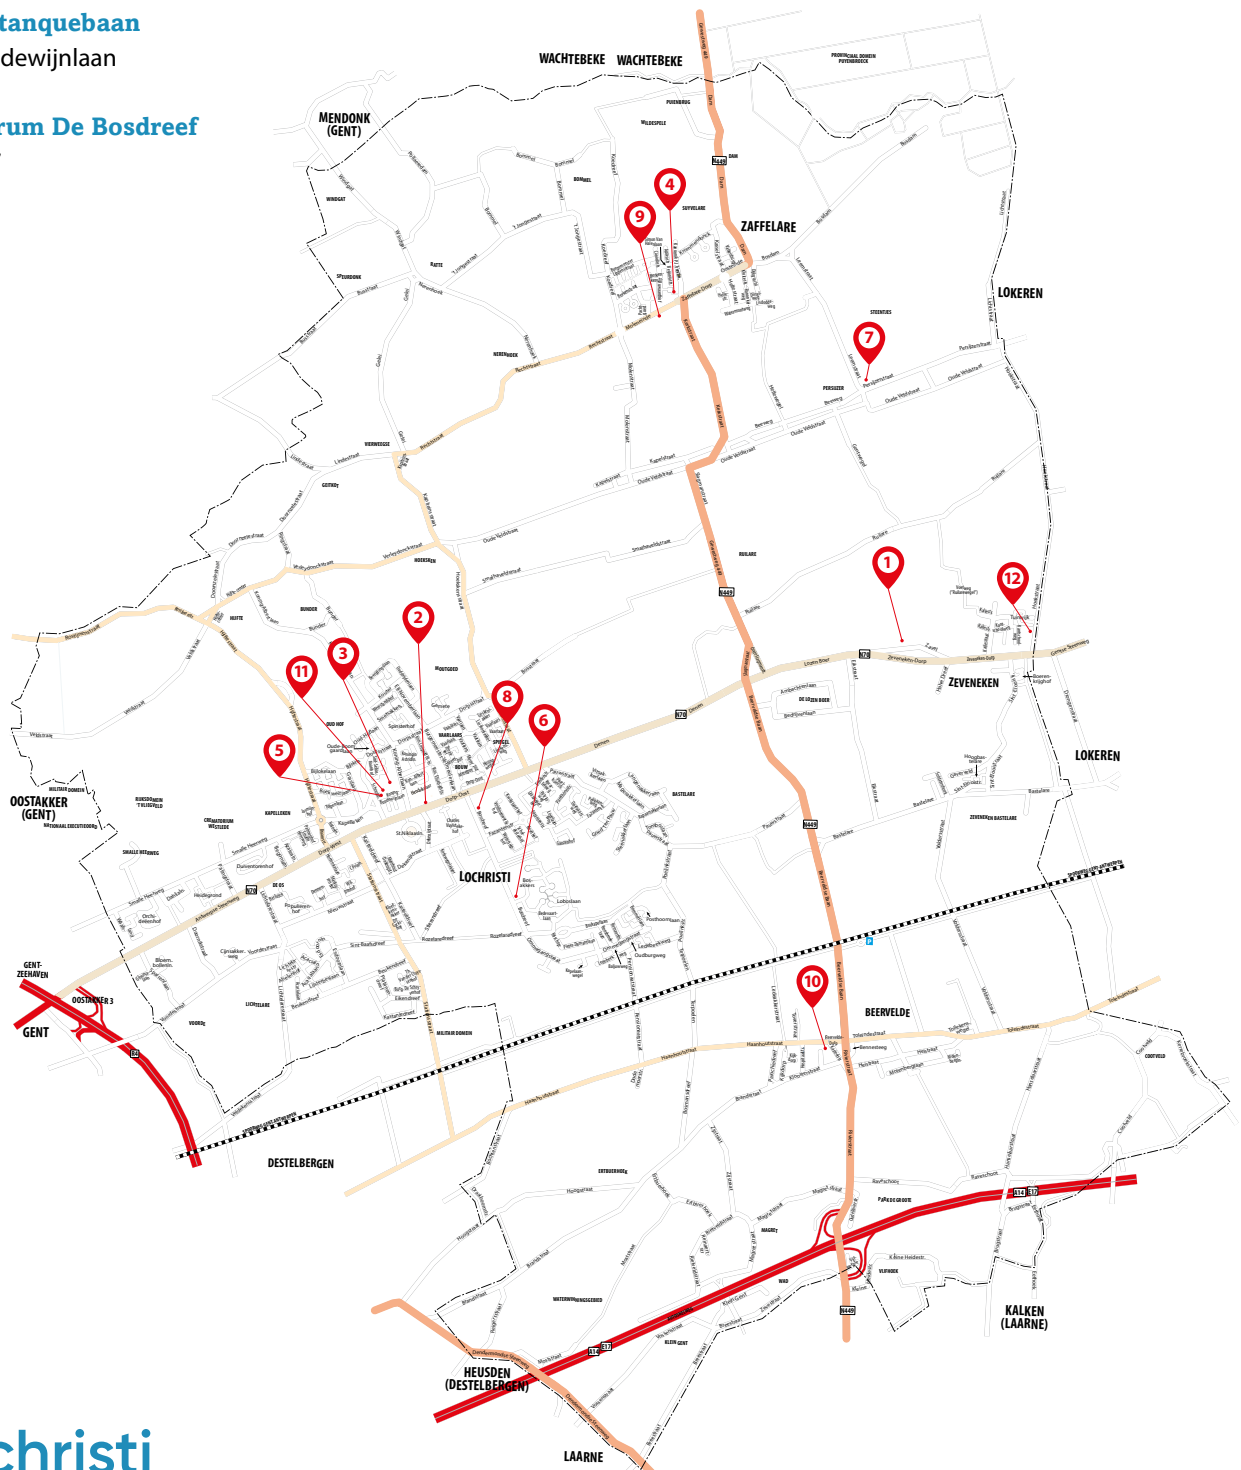

Plan Lochristi

- 1 Uyttenhove**
Zavel 7
- 2 JC Lodejo**
Dorp-Oost 1
- 3 Jeugdlokalen Orphanimo!!**
Koning-Albertlaan 29b
- 4 Sporthal 't Veerleveld**
Kanunnik Petrus Jozef Triestlaan 1
- 5 Bol- en Petanquebaan**
Koning Boudewijnlaan
- 6 Sportcentrum De Bosdreef**
Bosdreef 57
- 7 Kunstgrasveld Persijzer**
Persijzerstraat
- 8 't Fazantenhof**
Bosdreef 5c
- 9 Pastorie Zaffelare**
Zaffelare-Dorp 83
- 10 Pastorie Beervelde**
Beervelde-Dorp 66
- 11 Bibliotheek Reinaert**
Koning Boudewijnlaan 6
- 12 Oud-schoolgebouw Zeveneken**
Hoekstraat 2