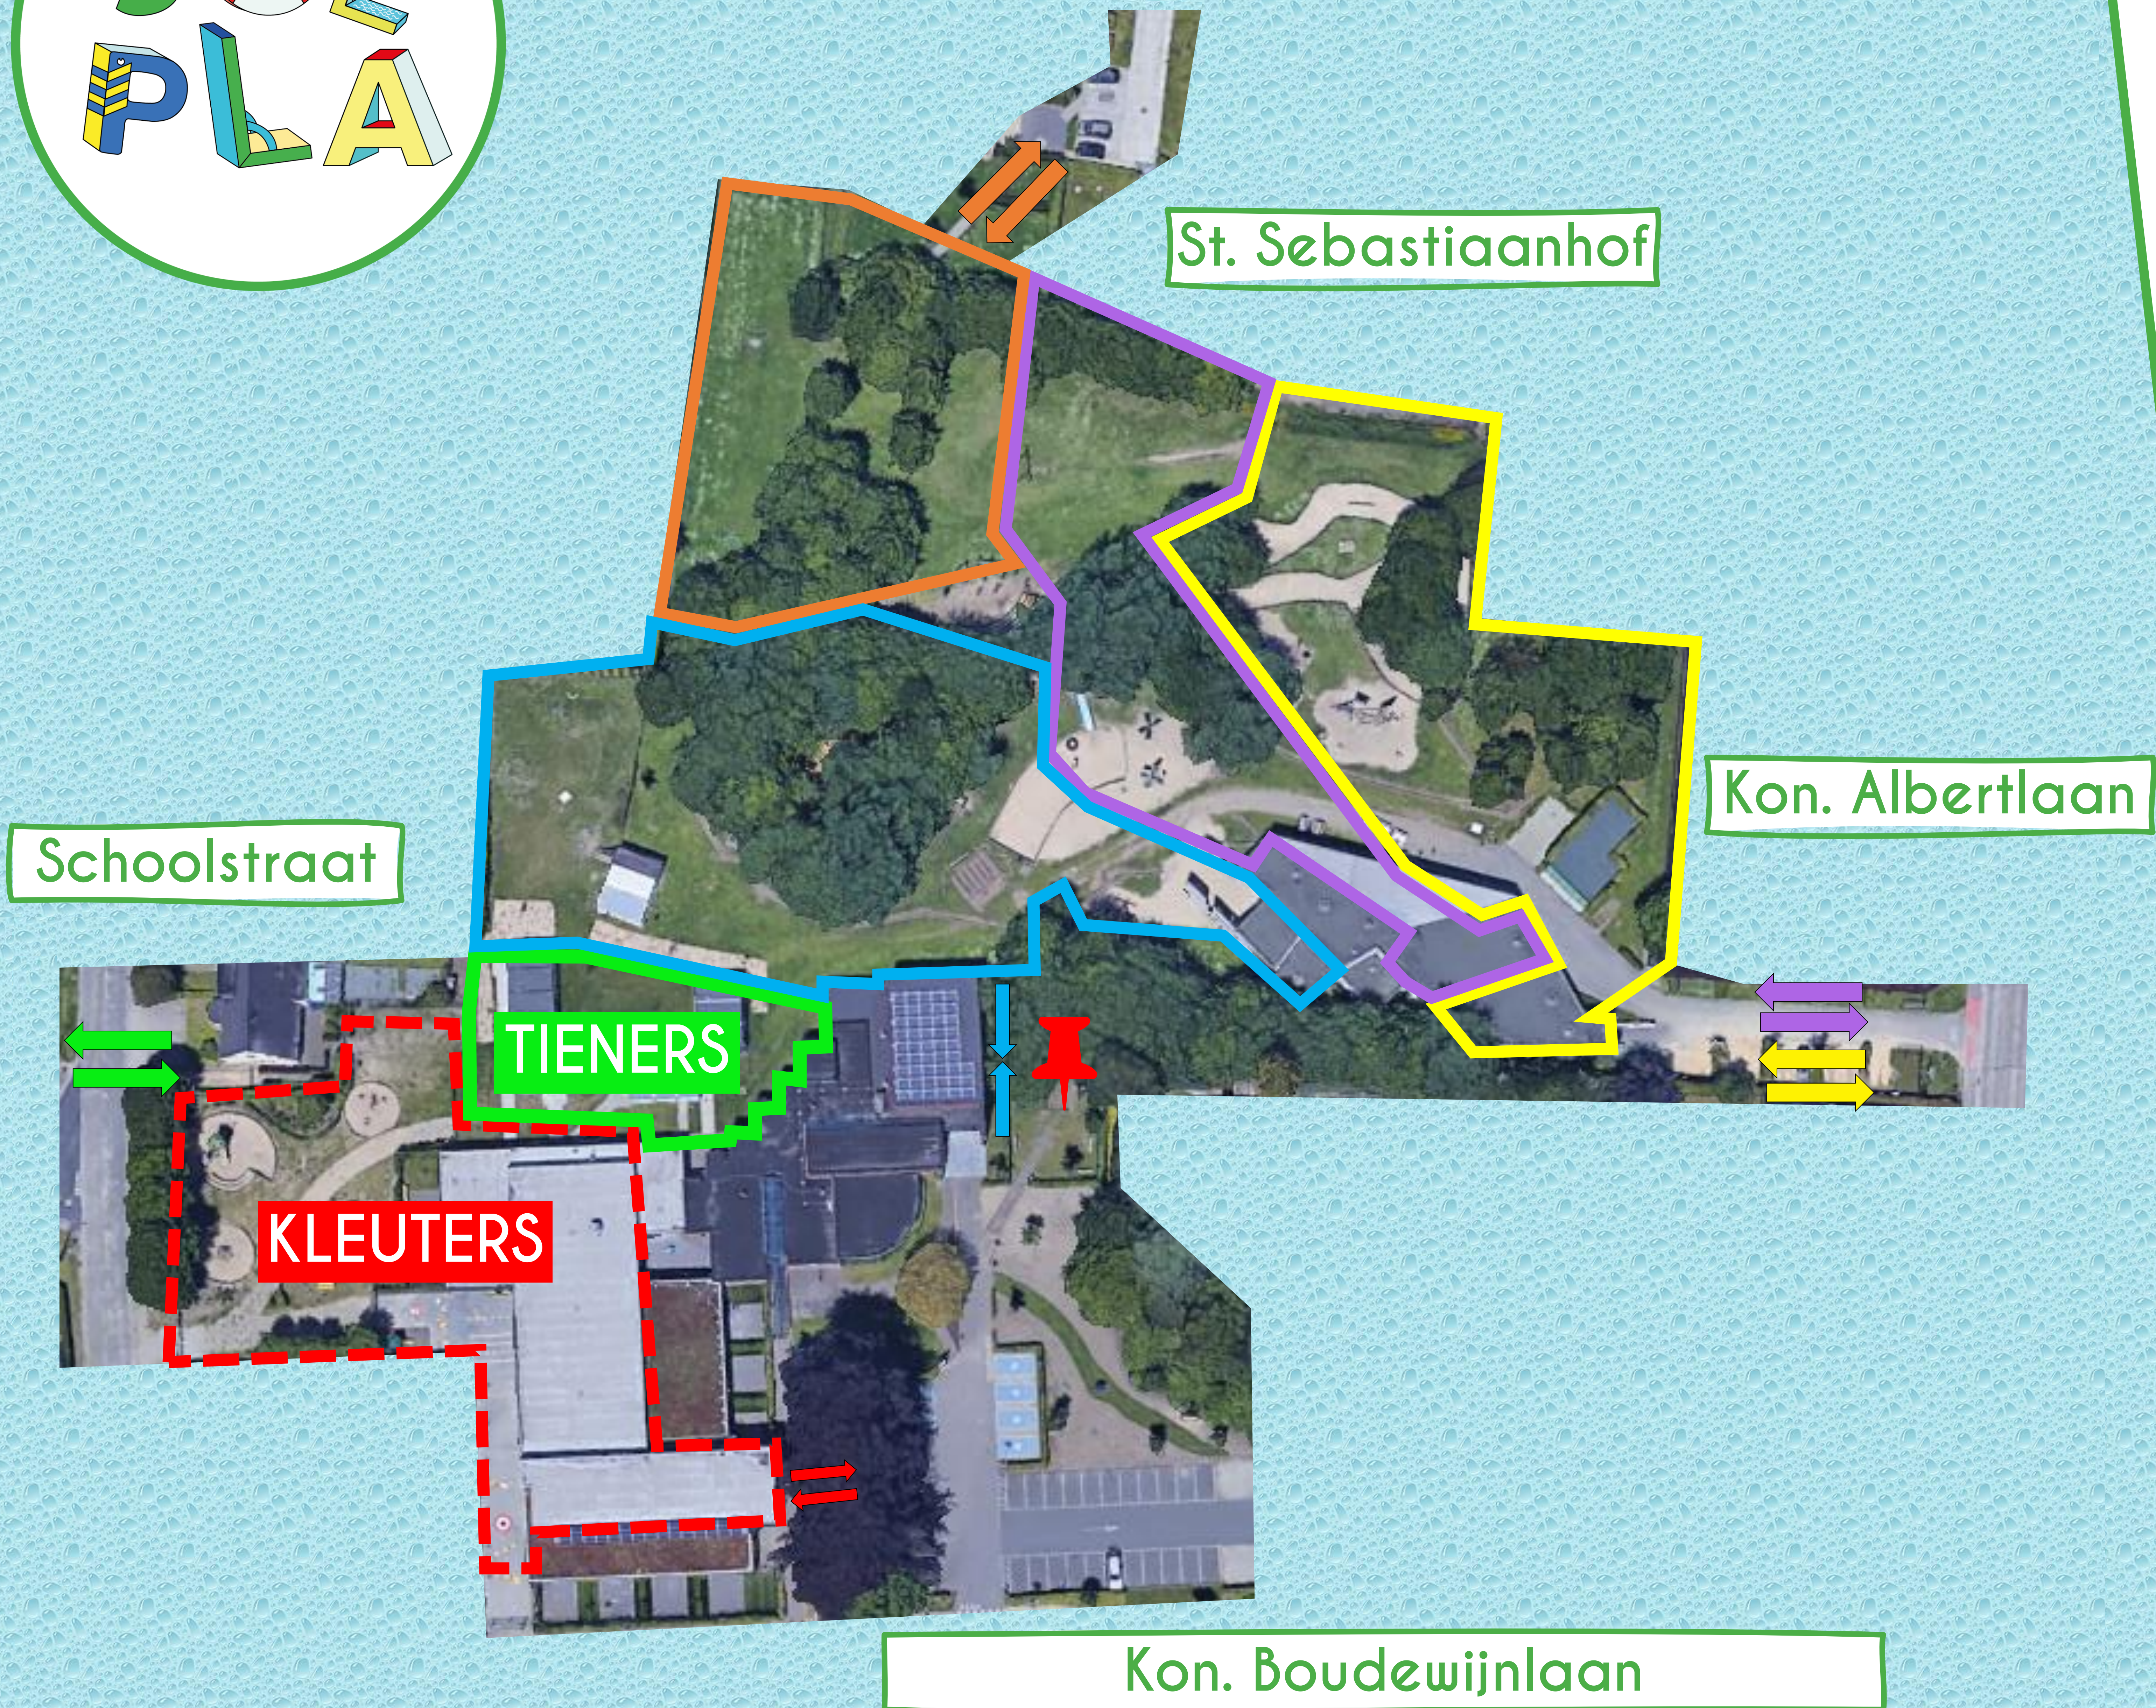

ZONE JOEPLA

IN- EN UITGANG PER BUBBEL

Kon. Boudewijnlaan
📌 Niet-ingeschreven
(via houten pad)

Blauw
(via muur bib)

Rood

Schoolstraat
Groen

St. Sebastiaanhof
Oranje
(via Dorpsstraat)

Kon. Albertlaan
Paars

Geel

NIET-INGESCHREVEN KINDEREN WORDEN OP DE DAG ZELF AAN EEN BUBBEL TOEGEWEZEN | INGEVULDE MEDISCHE FICHE IS VEREIST
KINDEREN MOGEN IN DEZELFDE WEEK NIET VERANDEREN VAN BUBBEL | INFO VIA 09 355 65 66 OF 0476 21 07 91 | WWW.SPEELPLEINJOEPLA.BE