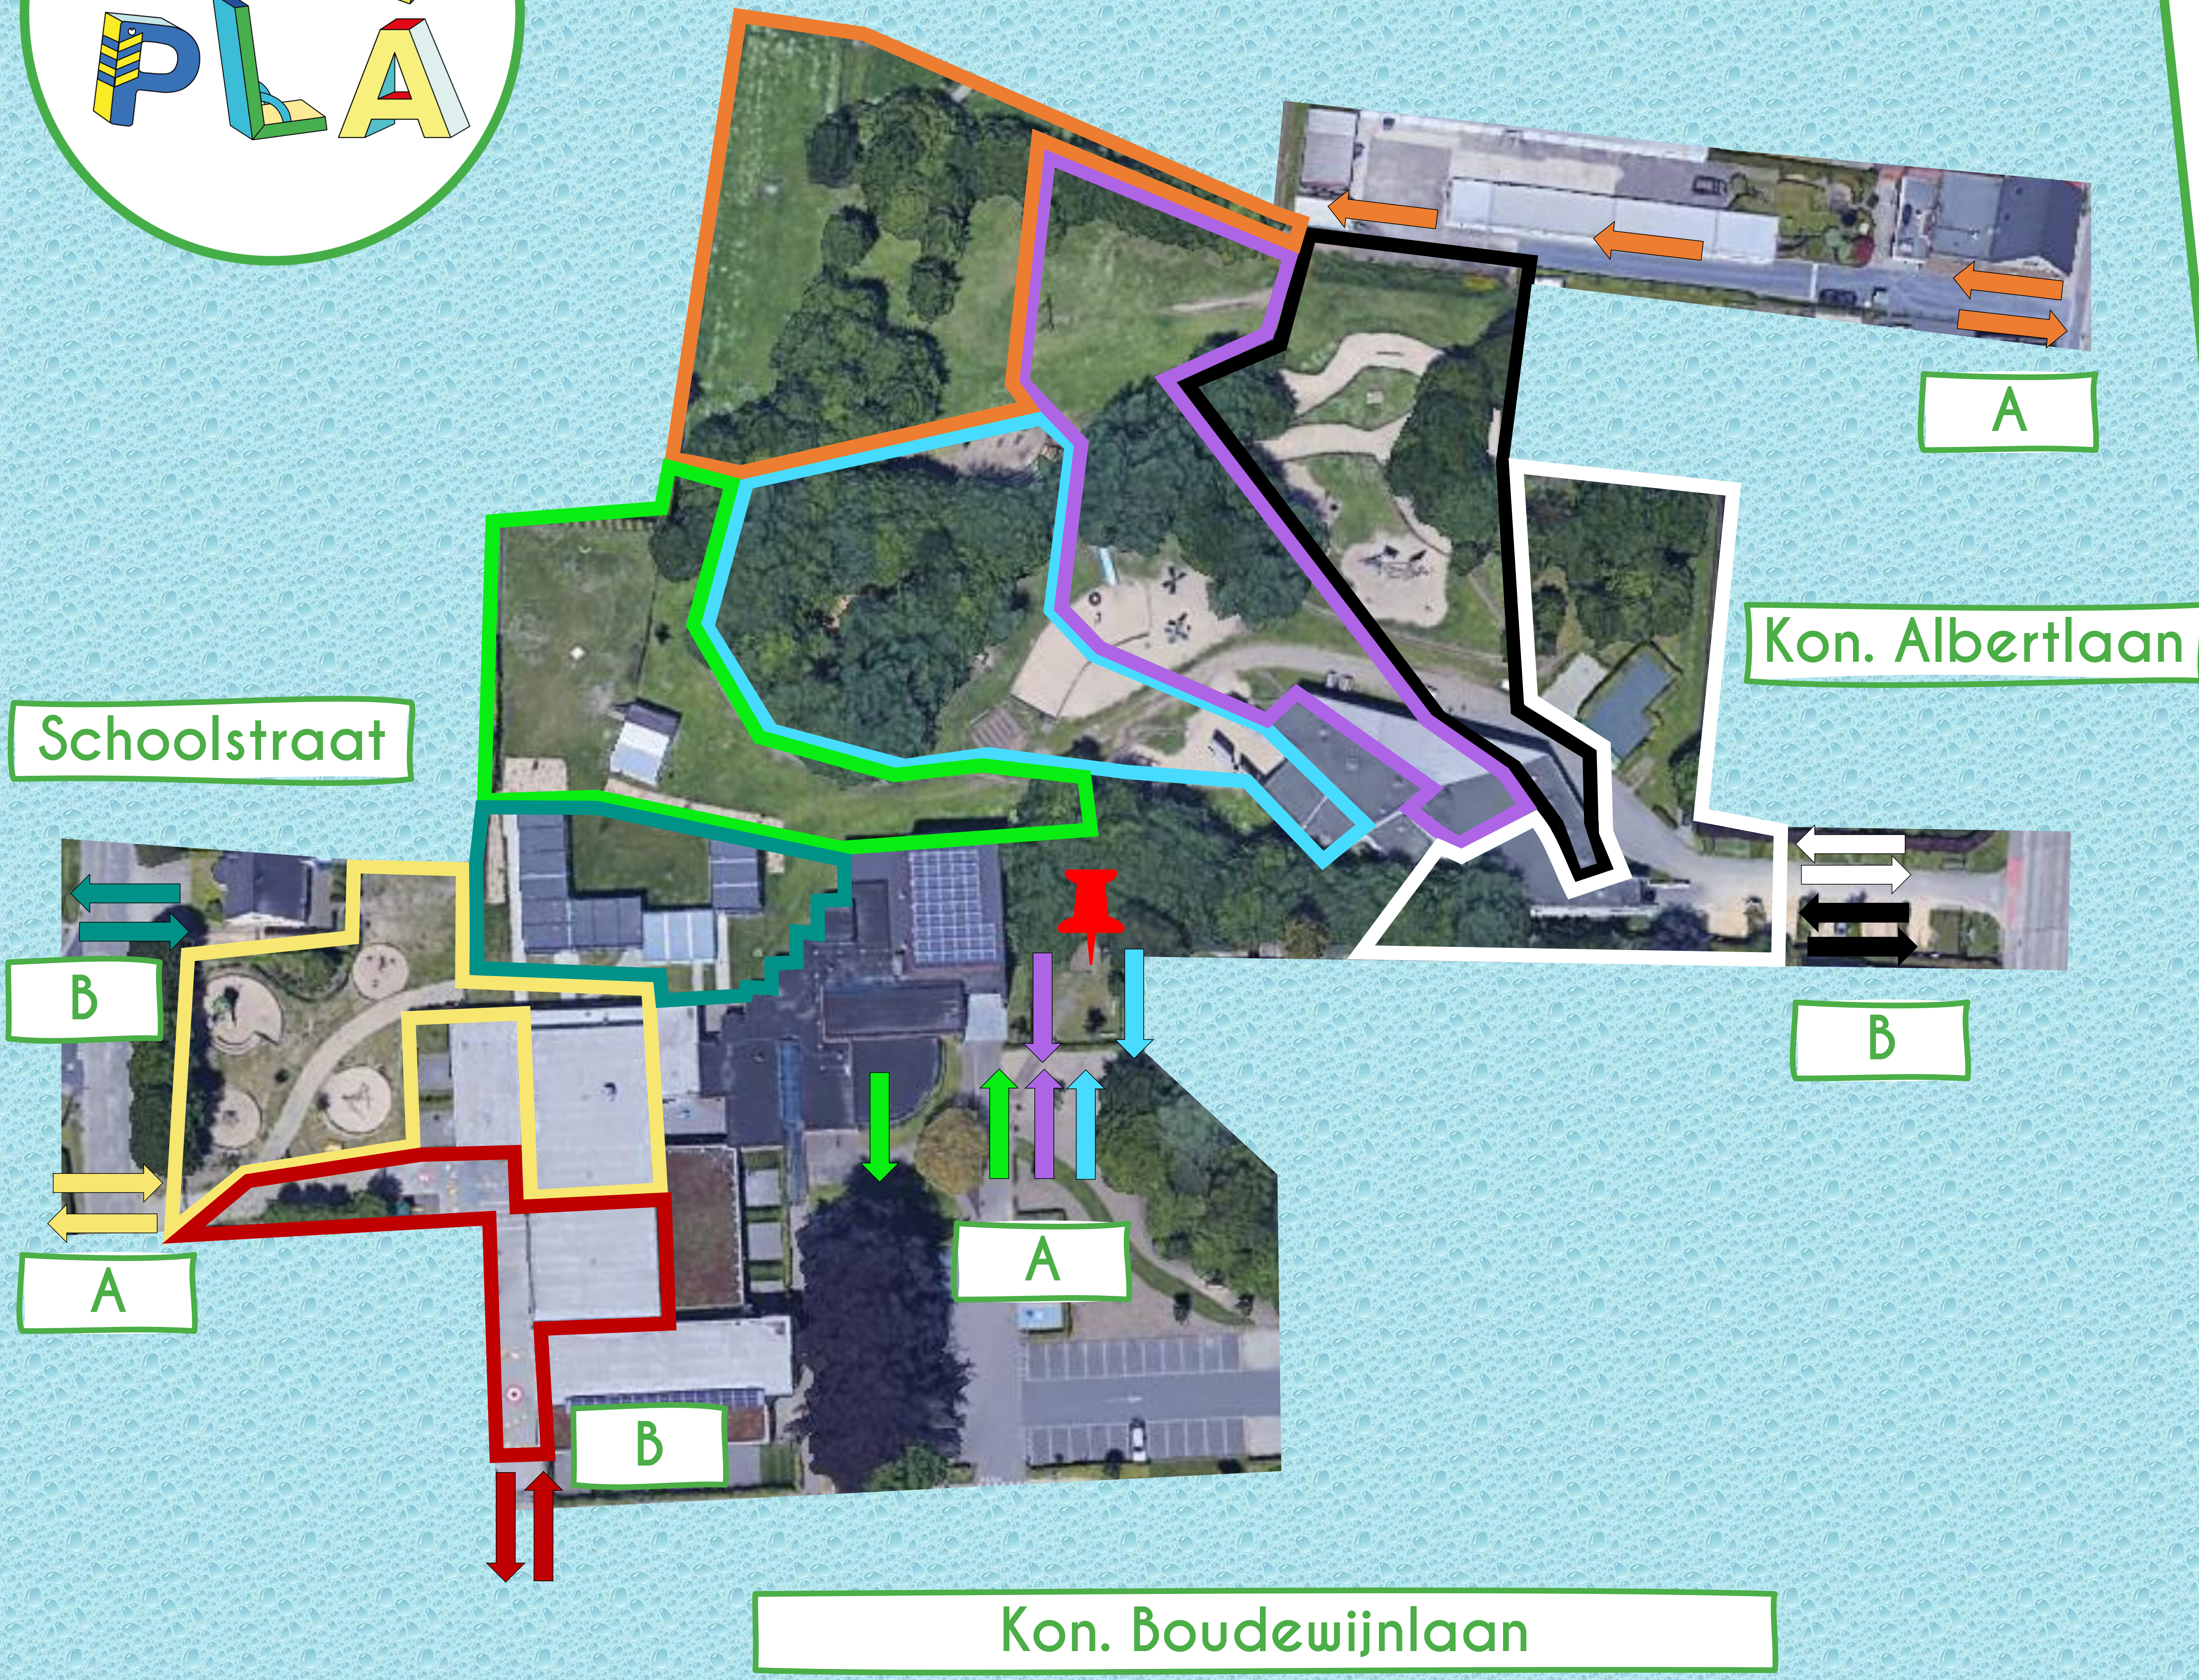

ZONE JOEPLA

IN- EN UITGANG PER BUBBEL

- Kon. Boudewijnlaan A**
📌 niet-ingeschreven
(via houten pad)
lichtpaars | lichtblauw
lichtgroen
- Kon. Boudewijnlaan B**
rood
- Schoolstraat A**
lichtgeel
- Schoolstraat B**
appelblauwzeegroen
- Kon. Albertlaan A**
oranje
(via Slagerij Stefan De Clercq)
- Kon. Albertlaan B**
wit | zwart

NIET-INGESCHREVEN KINDEREN WORDEN OP DE DAG ZELF AAN EEN BUBBEL TOEGEWEEZEN | INGEVULDE MEDISCHE FICHE IS VEREIST
KINDEREN MOGEN IN DEZELFDE WEEK NIET VERANDEREN VAN BUBBEL | INFO VIA 09 355 65 66 OF 0476 21 07 91 | WWW.SPEELPLEINJOEPLA.BE

ZONE GBS

Kon. Boudewijnlaan

Schoolstraat

- ### IN- EN UITGANG PER BUBBEL
- Kon. Boudewijnlaan C
donkerblauw
 - Kon. Boudewijnlaan D
donkerpaars
 - Kon. Boudewijnlaan E
donkergeel
 - Kon. Boudewijnlaan F
donkergroen