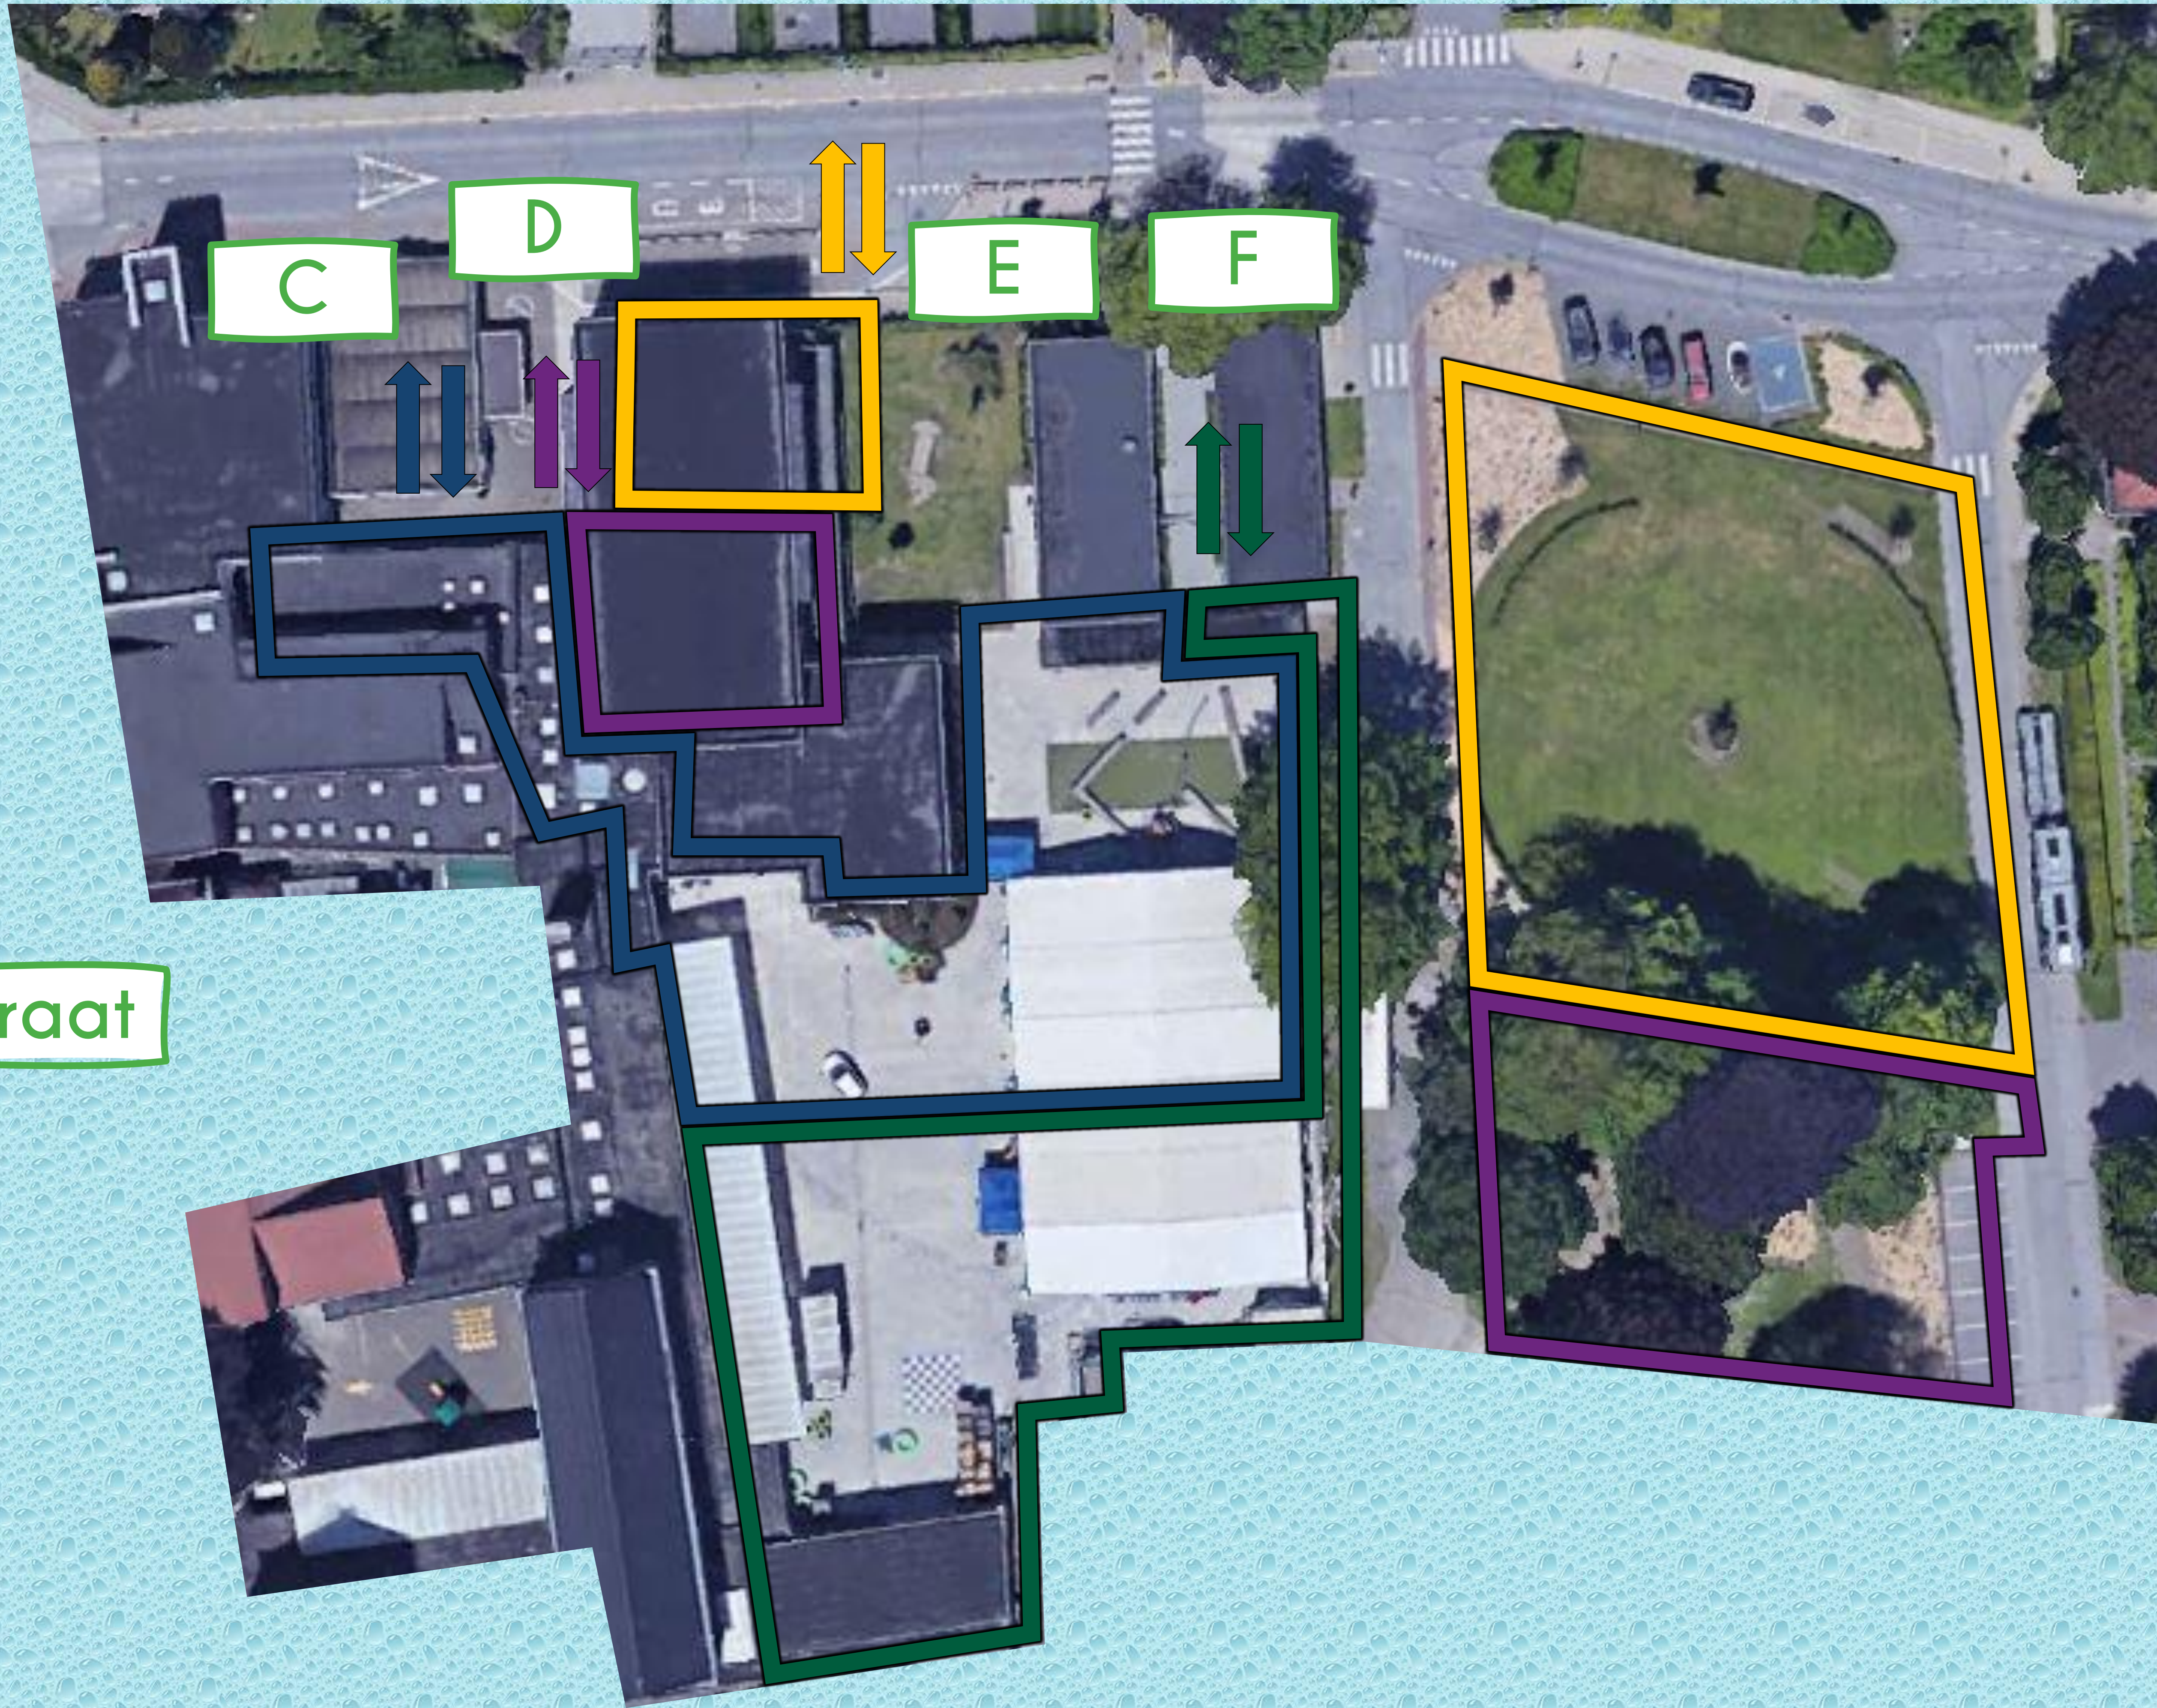

ZONE JOEPLA

IN- EN UITGANG PER BUBBEL

- Kon. Boudewijnlaan A**
📌 niet-ingeschreven
(via houten pad)
lichtpaars | lichtblauw
lichtgroen
- Kon. Boudewijnlaan B**
rood
- Schoolstraat A**
lichtgeel
- Schoolstraat B**
appelblauwzeegroen
- Kon. Albertlaan A**
oranje
(via Slagerij Stefan De Clercq)
- Kon. Albertlaan B**
wit | zwart

NIET-INGESCHREVEN KINDEREN WORDEN OP DE DAG ZELF AAN EEN BUBBEL TOEGEWEEZEN | INGEVULDE MEDISCHE FICHE IS VEREIST
KINDEREN MOGEN IN DEZELFDE WEEK NIET VERANDEREN VAN BUBBEL | INFO VIA 09 355 65 66 OF 0476 21 07 91 | WWW.SPEELPLEINJOEPLA.BE

ZONE GBS

Kon. Boudewijnlaan

Schoolstraat

- ### IN- EN UITGANG PER BUBBEL
- Kon. Boudewijnlaan C
donkerblauw
 - Kon. Boudewijnlaan D
donkerpaars
 - Kon. Boudewijnlaan E
donkergeel
 - Kon. Boudewijnlaan F
donkergroen